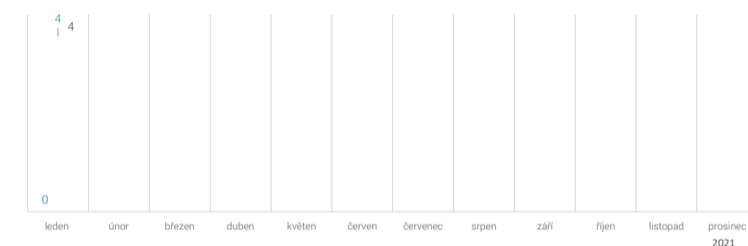

Autobusy

kategorie M2 a M3

leden-leden

kumulace

Celkem vyrobeno autobusů	297	100%
z toho BEV	4	1,35%
z toho PHEV	0	0,00%
Celkem vyrobeno elektrobusesů	4	1,35%

leden

měsíc

Celkem vyrobeno autobusů	297	100,0%
z toho BEV	4	1,35%
z toho PHEV	0	0,00%
Celkem vyrobeno elektrobusesů	4	1,35%