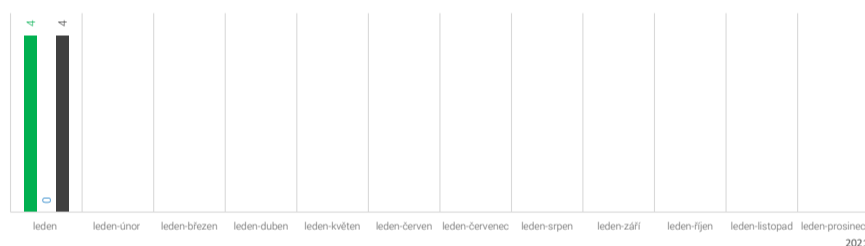

Autobusy

kategorie M2 a M3

leden-leden

kumulace

Celkem vyrobeno autobusů	297	100%
z toho BEV	4	1,35%
z toho PHEV	0	0,00%
Celkem vyrobeno elektrobusesů	4	1,35%

leden

měsíc

Celkem vyrobeno autobusů	297	100,0%
z toho BEV	4	1,35%
z toho PHEV	0	0,00%
Celkem vyrobeno elektrobusesů	4	1,35%