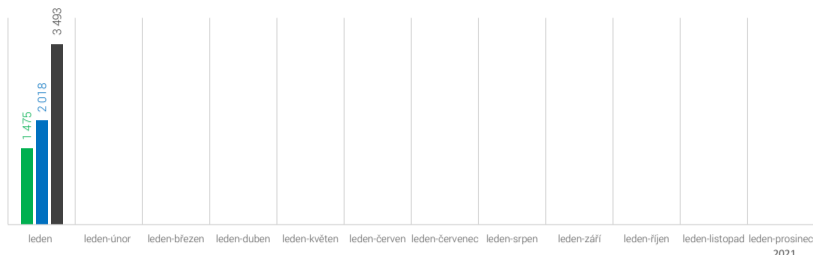

Výroba elektrických vozidel

v České republice

leden 2021

Osobní automobily

kategorie M1

leden-leden

kumulace

Celkem vyrobeno osobních automobilů	104 576	100%
z toho BEV	1 475	1,41%
z toho PHEV	2 018	1,93%
Celkem vyrobeno osobních elektromobilů	3 493	3,34%

leden

měsíc

Celkem vyrobeno osobních automobilů	104 576	100%
z toho BEV	1 475	1,41%
z toho PHEV	2 018	1,93%
Celkem vyrobeno osobních elektromobilů	3 493	3,34%