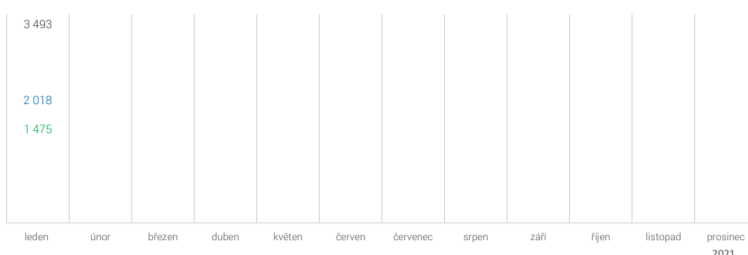

Výroba elektrických vozidel

v České republice

leden 2021

Osobní automobily

kategorie M1

leden-leden

kumulace

Celkem vyrobeno osobních automobilů	104 576	100%
z toho BEV	1 475	1,41%
z toho PHEV	2 018	1,93%
Celkem vyrobeno osobních elektromobilů	3 493	3,34%

leden

měsíc

Celkem vyrobeno osobních automobilů	104 576	100%
z toho BEV	1 475	1,41%
z toho PHEV	2 018	1,93%
Celkem vyrobeno osobních elektromobilů	3 493	3,34%