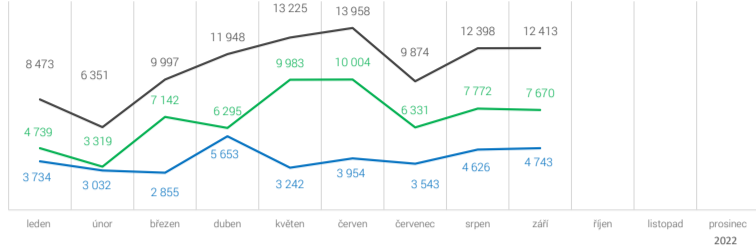

září

měsíc

Celkem vyrobeno osobních automobilů	111 374	100%
z toho BEV	7 670	6,89%
z toho PHEV	4 743	4,26%
Celkem vyrobeno osobních elektrických vozidel	12 413	11,15%