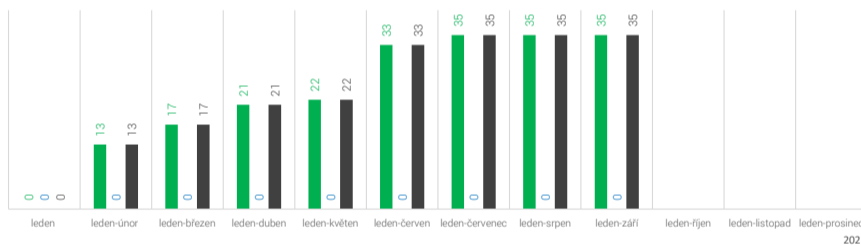

Celkem vyrobeno osobních automobilů	29 300
z toho BEV	2 684
z toho PHEV	3 472
Celkem vyrobeno osobních elektrických vozidel	6 156

Autobusy

kategorie M2 a M3

leden-září

kumulace

Celkem vyrobeno autobusů	3 862	100%
z toho BEV	35	0,91%
z toho PHEV	0	0,00%
Celkem vyrobeno elektrických autobusů	35	0,91%

září

měsíc

Celkem vyrobeno autobusů	501	100,0%
z toho BEV	0	0,00%
z toho PHEV	0	0,00%
Celkem vyrobeno elektrických autobusů	0	0,00%

SOR Libchavy spol. s r.o.

Celkem vyrobeno autobusů	355
z toho BEV	21
z toho PHEV	0
Celkem vyrobeno elektrických autobusů	21