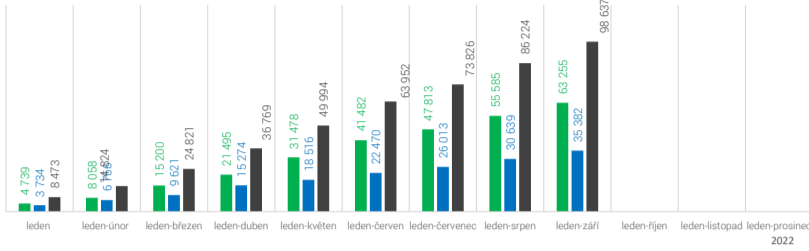

Výroba elektrických vozidel

v České republice

září 2022

Osobní automobily

kategorie M1

leden-září

kumulace

Celkem vyrobeno osobních automobilů	913 148	100%
z toho BEV	63 255	6,93%
z toho PHEV	35 382	3,87%
Celkem vyrobeno osobních elektrických vozidel	98 637	10,80%