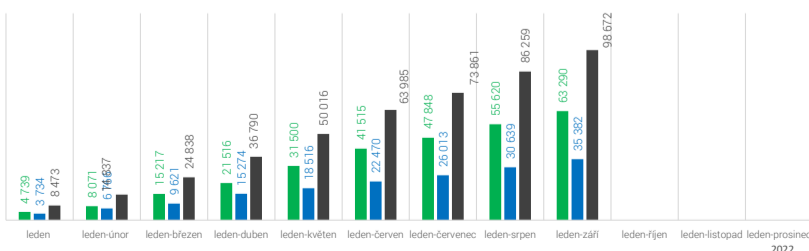

září

Celkem vyrobeno autobusů	0
z toho BEV	0
z toho PHEV	0
Celkem vyrobeno elektrických autobusů	0

září

CELKEM Elektrická vozidla

kategorie M1, M2 a M3

leden-září

kumulace

Celkem vyrobeno BEV	63 290
Celkem vyrobeno PHEV	35 382
Celkem vyrobeno elektrických vozidel	98 672