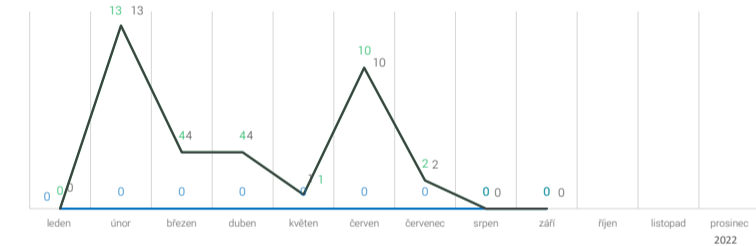

září

měsíc

Celkem vyrobeno autobusů	501	100,0%
z toho BEV	0	0,00%
z toho PHEV	0	0,00%
Celkem vyrobeno elektrických autobusů	0	0,00%